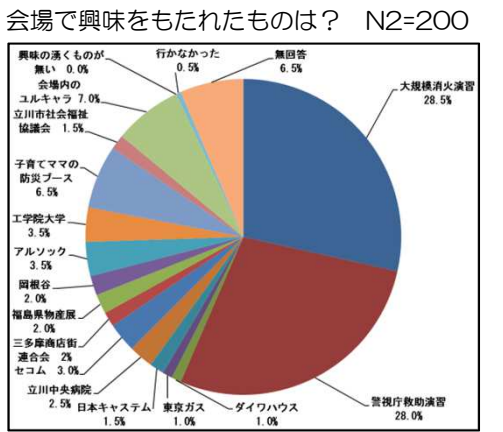

■ 大規模演習競演・・・午前と午後に分かれましたが、実際のビルを使用して、警察署と消防署の日頃の鍛錬を披露する演習の競演が行われ、観客からは大喝采。

今年も演習開始の合図は、商店街の中里が務めました。

立川警察署救助演習 ↑⇄
⇄↓ 立川消防署大規模消火演習

毎年ご協力をいただいているビルのオーナー様に深く感謝いたします。

■ 第2会場・・・立川市役所、立川警察署、立川消防署、陸上自衛隊、日本防災士会、日本救助犬協会のご協力で大盛況。

毎年ご協力いただいている陸上自衛隊の炊き出し体験は大好評。

自衛隊や警察、消防の車両展示は、年齢問わず毎年大人気です。

日本救助犬協会による「救助犬による行方不明検索デモンストレーション」は大好評。救助犬と記念撮影する人もたくさん現れました。

■ 防災マルシェ会場・・・防災グッズ等の展示や即売が行われました。一番人気は立川消防署の大規模消火演習、2番人気は初登場の立川警察署救助演習。

立川中央病院や社会福祉協議会のブースに大勢の方が訪れていました。