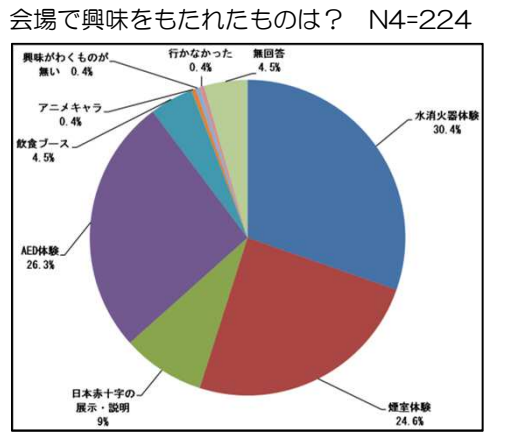

■ 防災マルシェ・フードコート会場・・・立川消防署による煙ハウス体験と水消火器体験、日本赤十字社東京都支部によるAED体験が大人気。

多摩信のユルキャラ「ハピル」と「おもてなし隊」の皆さんは、会場を盛り上げてくれました。