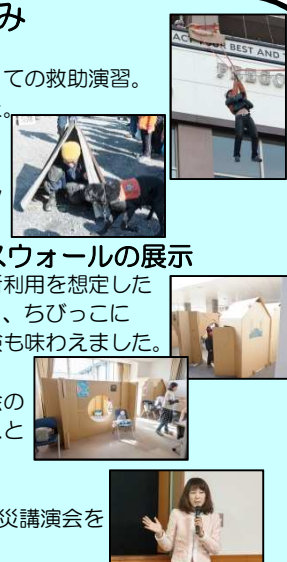

左から中里理事長、須崎市議会議員、清水庄平市長、石川立川消防署長、江口市議、

2014年の人気 Best12 ランキング

会場全体での人気のトップは、立川消防署の「水消火器体験」でした。防災訓練に参加されている方が少ないのかもしれませんが、そうであれば、「駅周辺で体験していただく」というフェアの目的は大成功です。上位に毎年人気の催しが並び中、初の試みである立川警察の「救助演習」が第5位に、日本救助犬協会の「行方不明検索デモンストレーション」が第10位に入っています。また、「ちびっこ制服貸出し」は、自衛隊、警察、消防、赤十字、アルソックの皆様のご協力で第12位と大健闘です。

会場で興味をもたれたものは？N1=732

◆ 実行委員会から

「一人でも多くの人に、防災について考えるきっかけを提供したい。」と願い、始まった体験型防災フェアも3回目を迎え、今年も無事終わる事ができました。回を重ねるごとに皆様のご支援・ご協力により、充実していく手ごたえを感じています。開催に際しまして、ご協力頂きました各防災・行政機関の皆様をはじめ、ご出店・ご協賛いただきました各社様に、厚く御礼申し上げます。実行委員会 委員長 井上英徳（防災士）

第3回 市民のための体験型防災フェア 2014 実行委員会

総括責任者：中里 晋（立川南口商店街振興組合 理事長）
 実行委員長：井上 英徳
 実行委員：野村 勝久、山田 俊夫、栗原 一雄、並木 宏充、大貫 高輝、田中 正浩、渡井 雅人、小澤 清富、荒井 清、牛山 淳一、森野 真一郎、
 スペシャルサックス：長井 琢英、山本 晶子、鈴木 実（スタジオM2）

2014年の会場配布パンフレット

天候に恵まれ盛況のうちに無事閉会する事が出来ました。手探りで始まった防災フェアですが、「体験」を通して防災・減災を考えるという試みは、回を追うごとに内容が充実し、それとともに参加者数が増えています。このような試みは、直には商店街の売り上げ等に貢献することではないのですが、継続する事で「安心安全な取り組みをしている商店街」とお客様にわかっていただけたと考えています。記録の意味も含め、今年も報告書を作成いたしました。

2014年 初の試み

- 立川警察署救助演習
ビルと車両の間に渡したロープを使っでの救助演習。迫力で、観客からどよめきが起きました。
- 救助犬による行方不明検索デモンストレーション
日本救助犬協会のご協力によるデモンストレーションは、大好評でした。
- ダンボールシェルターとクロスウォールの展示
工学院大学建築学科鈴木研究室の避難所利用を想定した展示は、落書き自由というご提案もあり、ちびっこに大人気でした。授乳室では、避難所体験も味わえました。
- 授乳室の設置
たちママ探検隊・ほほえみ編集委員会の協力により、子育てママの防災ブースと授乳室の設置を行いました。
- 防災講演会の開催
第1回の開催時からの懸案であった防災講演会を開催いたしました。