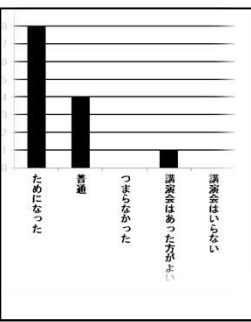

■ 防災講演会・・・危機管理教育研究所の国崎信江先生の講演会を開催。

初の講演会は、参加者には好評であったが、開始時間などに反省点があった。

★ 2014会場アンケート

今回は、昨年以上に様々な媒体を通して事前広報を行った効果が結果に反映されている。昨年同様、若い世代からの回答が多く得られているが、相変わらず住所や年齢などの無回答者が多い。ある意味、立川の特徴ともいえる現象である。

どのような媒体で知りましたか？N5=121

防災フェアのご感想は？ NO=117

あなたの年齢は？ NO=117

お住まいの場所は？ NO=117

第3回 市民のための体験型防災フェア 2014

主催：立川南口商店街振興組合

御挨拶 立川南口商店街振興組合 理事長 中里 晋

東日本大震災直後の対応の反省を踏まえ、2011年末に参加型の「楽しみながら防災を考える」防災フェアを企画・実施致しましたところ、望外にも各方面から多大なる賛辞をいただき、本年第3回を実施する運びとなりました。天候にも恵まれ、過去最大数のご来場者をお迎えいたしました。新しい試みもあり、至らなかった点が多々あったとは思いますが、盛況のうちに無事閉会できましたのも、ご協力頂きました各防災・行政機関の皆様をはじめ、ご協力・ご出店・ご協賛いただきました各社様の御かげだと感じています。皆様に厚く御礼申し上げますとともに、今後も立川南口商店街にご支援・ご協力をいただきたく願申し上げます。