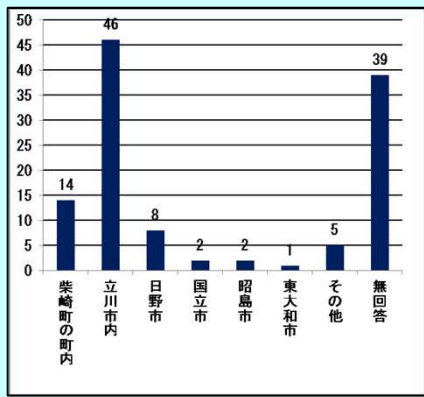

■ 防災講演会・・・危機管理教育研究所の国崎信江先生の講演会を開催。

初の講演会は、参加者には好評であったが、開始時間などに反省点があった。

★ 2014会場アンケート

今回は、昨年以上に様々な媒体を通して事前広報を行った効果が結果に反映されている。昨年同様、若い世代からの回答が多く得られているが、相変わらず住所や年齢などの無回答者が多い。ある意味、立川の特徴ともいえる現象である。

どのような媒体で知りましたか？N5=121

防災フェアのご感想は？ NO=117

あなたの年齢は？ NO=117

お住まいの場所は？ NO=117

第3回 市民のための体験型防災フェア 2014

主催：立川南口商店街振興組合

御挨拶 立川南口商店街振興組合 理事長 中里 晋

東日本大震災直後の対応の反省を踏まえ、2011年末に参加型の「楽しみながら防災を考える」防災フェアを企画・実施致しましたところ、望外にも各方面から多大なる賛辞をいただき、本年第3回を実施する運びとなりました。天候にも恵まれ、過去最大数のご来場者をお迎えいたしました。新しい試みもあり、至らなかった点が多々あったとは思いますが、盛況のうちに無事閉会できましたのも、ご協力頂きました各防災・行政機関の皆様をはじめ、ご協力・ご出店・ご協賛いただきました各社様の御かげだと感じています。皆様に厚く御礼申し上げますとともに、今後も立川南口商店街にご支援・ご協力をいただきたく願申し上げます。