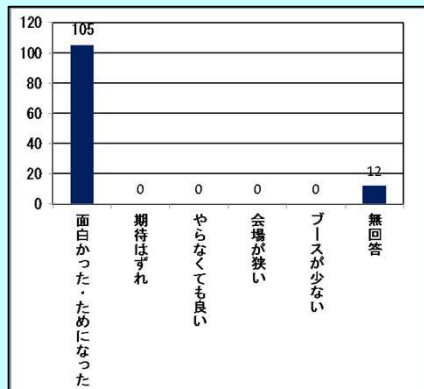

■ 防災講演会・・・危機管理教育研究所の国崎信江先生の講演会を開催。

初の講演会は、参加者には好評であったが、開始時間などに反省点があった。

★ 2014会場アンケート

今回は、昨年以上に様々な媒体を通して事前広報を行った効果が結果に反映されている。昨年同様、若い世代からの回答が多く得られているが、相変わらず住所や年齢などの無回答者が多い。ある意味、立川の特徴ともいえる現象である。

どのような媒体で知りましたか？N5=121

防災フェアのご感想は？ NO=117

あなたの年齢は？ NO=117

お住まいの場所は？ NO=117

第3回 市民のための体験型防災フェア 2014

主催：立川南口商店街振興組合

御挨拶 立川南口商店街振興組合 理事長 中里 晋

東日本大震災直後の対応の反省を踏まえ、2011年末に参加型の「楽しみながら防災を考える」防災フェアを企画・実施致しましたところ、望外にも各方面から多大なる賛辞をいただき、本年第3回を実施する運びとなりました。天候にも恵まれ、過去最大数のご来場者をお迎えいたしました。新しい試みもあり、至らなかった点が多々あったとは思いますが、盛況のうちに無事閉会できましたのも、ご協力頂きました各防災・行政機関の皆様をはじめ、ご協力・ご出店・ご協賛いただきました各社様の御かげだと感じています。皆様に厚く御礼申し上げますとともに、今後も立川南口商店街にご支援・ご協力をいただきたく願申し上げます。