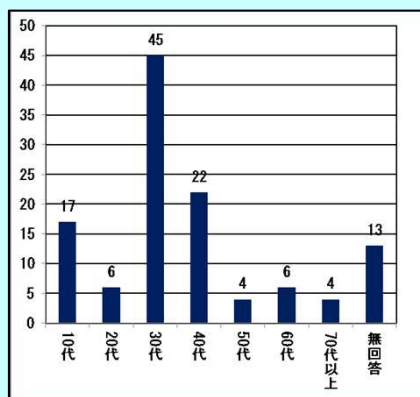

■ 防災講演会・・・危機管理教育研究所の国崎信江先生の講演会を開催。

初の講演会は、参加者には好評であったが、開始時間などに反省点があった。

★ 2014会場アンケート

今回は、昨年以上に様々な媒体を通して事前広報を行った効果が結果に反映されている。昨年同様、若い世代からの回答が多く得られているが、相変わらず住所や年齢などの無回答者が多い。ある意味、立川の特徴ともいえる現象である。

どのような媒体で知りましたか？N5=121

防災フェアのご感想は？ NO=117

あなたの年齢は？ NO=117

お住まいの場所は？ NO=117

第3回 市民のための体験型防災フェア 2014

主催：立川南口商店街振興組合

御挨拶 立川南口商店街振興組合 理事長 中里 晋

東日本大震災直後の対応の反省を踏まえ、2011年末に参加型の「楽しみながら防災を考える」防災フェアを企画・実施致しましたところ、望外にも各方面から多大なる賛辞をいただき、本年第3回を実施する運びとなりました。天候にも恵まれ、過去最大数のご来場者をお迎えいたしました。新しい試みもあり、至らなかった点が多々あったとは思いますが、盛況のうちに無事閉会できましたのも、ご協力頂きました各防災・行政機関の皆様をはじめ、ご協力・ご出店・ご協賛いただきました各社様の御かげだと感じています。皆様に厚く御礼申し上げますとともに、今後も立川南口商店街にご支援・ご協力をいただきたく願申し上げます。