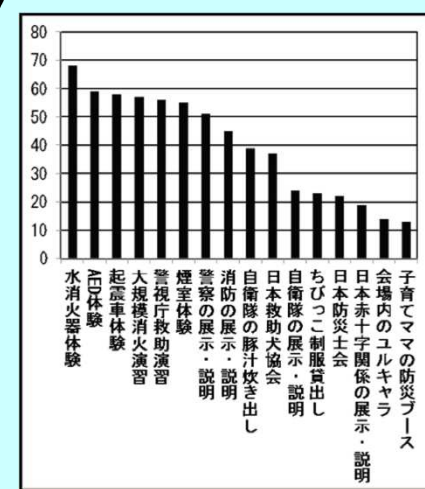

■ 防災講演会・・・危機管理教育研究所の国崎信江先生の講演会を開催。

初の講演会は、参加者には好評であったが、開始時間などに反省点があった。

★ 2014会場アンケート

今回は、昨年以上に様々な媒体を通して事前広報を行った効果が結果に反映されている。昨年同様、若い世代からの回答が多く得られているが、相変わらず住所や年齢などの無回答者が多い。ある意味、立川の特徴ともいえる現象である。

どのような媒体で知りましたか？N5=121

防災フェアのご感想は？ NO=117

あなたの年齢は？ NO=117

お住まいの場所は？ NO=117

第3回 市民のための体験型防災フェア 2014

主催：立川南口商店街振興組合

御挨拶 立川南口商店街振興組合 理事長 中里 晋

東日本大震災直後の対応の反省を踏まえ、2011年末に参加型の「楽しみながら防災を考える」防災フェアを企画・実施致しましたところ、望外にも各方面から多大なる賛辞をいただき、本年第3回を実施する運びとなりました。天候にも恵まれ、過去最大数のご来場者をお迎えいたしました。新しい試みもあり、至らなかった点が多々あったとは思いますが、盛況のうちに無事閉会できましたのも、ご協力頂きました各防災・行政機関の皆様をはじめ、ご協力・ご出店・ご協賛いただきました各社様の御かげだと感じています。皆様に厚く御礼申し上げますとともに、今後も立川南口商店街にご支援・ご協力をいただきたく願申し上げます。

左から中里理事長、須崎市議会議員、清水庄平市長、石川立川消防署長、江口市議、

2014年の人気 Best12 ランキング

会場全体での人気のトップは、立川消防署の「水消火器体験」でした。防災訓練に参加されている方が少ないのかもしれませんが、そうであれば、「駅周辺で体験していただく」というフェアの目的は大成功です。上位に毎年人気の催しが並び中、初の試みである立川警察の「救助演習」が第5位に、日本救助犬協会の「行方不明検索デモンストレーション」が第10位に入っています。また、「ちびっこ制服貸出し」は、自衛隊、警察、消防、赤十字、アルソックの皆様のご協力で第12位と大健闘です。