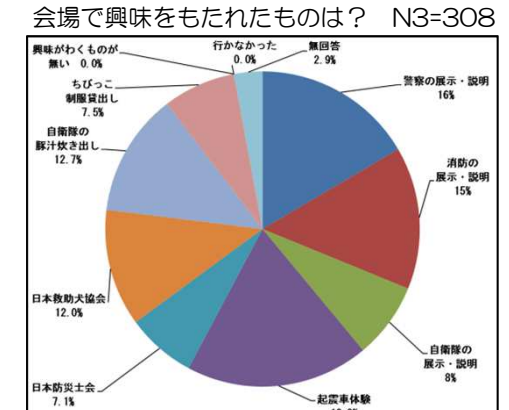

■ 大規模演習競演・・・午前と午後に分かれましたが、実際のビルを使用して、警察署と消防署の日頃の鍛錬を披露する演習の競演が行われ、観客からは大喝采。

今年も演習開始の合図は、商店街の中里が務めました。

立川警察署救助演習 ↑⇄
⇄↓ 立川消防署大規模消火演習

毎年ご協力をいただいているビルのオーナー様に深く感謝いたします。

■ 第2会場・・・立川市役所、立川警察署、立川消防署、陸上自衛隊、日本防災士会、日本救助犬協会のご協力で大盛況。

毎年ご協力いただいている陸上自衛隊の炊き出し体験は大好評。

自衛隊や警察、消防の車両展示は、年齢問わず毎年大人気です。

日本救助犬協会による「救助犬による行方不明検索デモンストレーション」は大好評。救助犬と記念撮影する人もたくさん現れました。

■ 防災マルシェ会場・・・防災グッズ等の展示や即売が行われました。一番人気は立川消防署の大規模消火演習、2番人気は初登場の立川警察署救助演習。

立川中央病院や社会福祉協議会のブースに大勢の方が訪れていました。