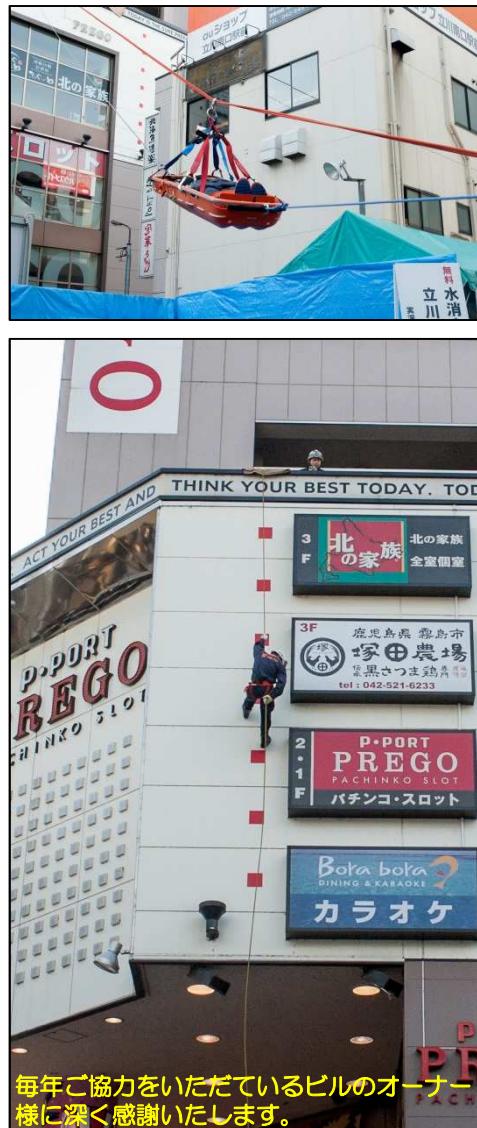

第3回 市民のための体験型防災フェア 2014 実行委員会

総括責任者：中里 晋（立川南口商店街振興組合 理事長）
 実行委員長：井上 英徳
 実行委員：野村 勝久、山田 俊夫、栗原 一雄、並木 宏充、大貫 高輝、田中 正浩、渡井 雅人、小澤 清富、荒井 清、牛山 淳一、森野 真一郎、
 スペシャルサックス：長井 琢英、山本 晶子、鈴木 実（スタジオM2）

2014年の会場配布パンフレット

天候に恵まれ盛況のうちに無事閉会する事が出来ました。手探りで始まった防災フェアですが、「体験」を通して防災・減災を考えるという試みは、回を追うごとに内容が充実し、それとともに参加者数が増えています。このような試みは、直には商店街の売り上げ等に貢献することではないのですが、継続する事で「安心安全な取り組みをしている商店街」とお客様にわかっていただけたと考えています。記録の意味も含め、今年も報告書を作成いたしました。

2014年 初の試み

- 立川警察署救助演習
ビルと車両の間に渡したロープを使っでの救助演習。迫力で、観客からどよめきが起きました。
- 救助犬による行方不明検索デモンストレーション
日本救助犬協会のご協力によるデモンストレーションは、大好評でした。
- ダンボールシェルターとクロスウォールの展示
工学院大学建築学科鈴木研究室の避難所利用を想定した展示は、落書き自由というご提案もあり、ちびっこに大人気でした。授乳室では、避難所体験も味わえました。
- 授乳室の設置
たちママ探検隊・ほほえみ編集委員会の協力により、子育てママの防災ブースと授乳室の設置を行いました。
- 防災講演会の開催
第1回の開催時からの懸案であった防災講演会を開催いたしました。

■ 大規模演習競演・・・午前と午後に分かれましたが、実際のビルを使用して、警察署と消防署の日頃の鍛錬を披露する演習の競演が行われ、観客からは大喝采。

今年も演習開始の合図は、商店街の中里が務めました。

立川警察署救助演習 ↑⇄
⇄↓ 立川消防署大規模消火演習

毎年ご協力をいただいているビルのオーナー様に深く感謝いたします。

■ 第2会場・・・立川市役所、立川警察署、立川消防署、陸上自衛隊、日本防災士会、日本救助犬協会のご協力で大盛況。

毎年ご協力いただいている陸上自衛隊の炊き出し体験は大好評。

自衛隊や警察、消防の車両展示は、年齢問わず毎年大人気です。

日本救助犬協会による「救助犬による行方不明検索デモンストレーション」は大好評。救助犬と記念撮影する人もたくさん現れました。

■ 防災マルシェ会場・・・防災グッズ等の展示や即売が行われました。一番人気は立川消防署の大規模消火演習、2番人気は初登場の立川警察署救助演習。

立川中央病院や社会福祉協議会のブースに大勢の方が訪れていました。