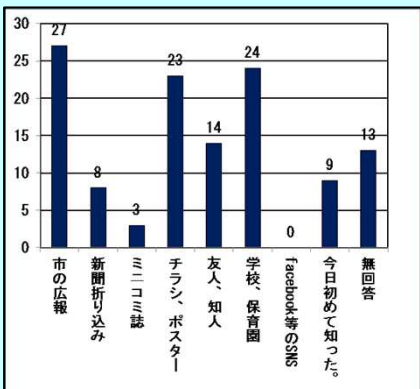

■ 防災講演会・・・危機管理教育研究所の国崎信江先生の講演会を開催。

初の講演会は、参加者には好評であったが、開始時間などに反省点があった。

★ 2014会場アンケート

今回は、昨年以上に様々な媒体を通して事前広報を行った効果が結果に反映されている。昨年同様、若い世代からの回答が多く得られているが、相変わらず住所や年齢などの無回答者が多い。ある意味、立川の特徴ともいえる現象である。

どのような媒体で知りましたか？N5=121

防災フェアのご感想は？ NO=117

あなたの年齢は？ NO=117

お住まいの場所は？ NO=117

第3回 市民のための体験型防災フェア 2014

主催：立川南口商店街振興組合

御挨拶 立川南口商店街振興組合 理事長 中里 晋

東日本大震災直後の対応の反省を踏まえ、2011年末に参加型の「楽しみながら防災を考える」防災フェアを企画・実施致しましたところ、望外にも各方面から多大なる賛辞をいただき、本年第3回を実施する運びとなりました。天候にも恵まれ、過去最大数のご来場者をお迎えいたしました。新しい試みもあり、至らなかった点が多々あったとは思いますが、盛況のうちに無事閉会できましたのも、ご協力頂きました各防災・行政機関の皆様をはじめ、ご協力・ご出店・ご協賛いただきました各社様の御かげだと感じています。皆様に厚く御礼申し上げますとともに、今後も立川南口商店街にご支援・ご協力をいただきたく願申し上げます。